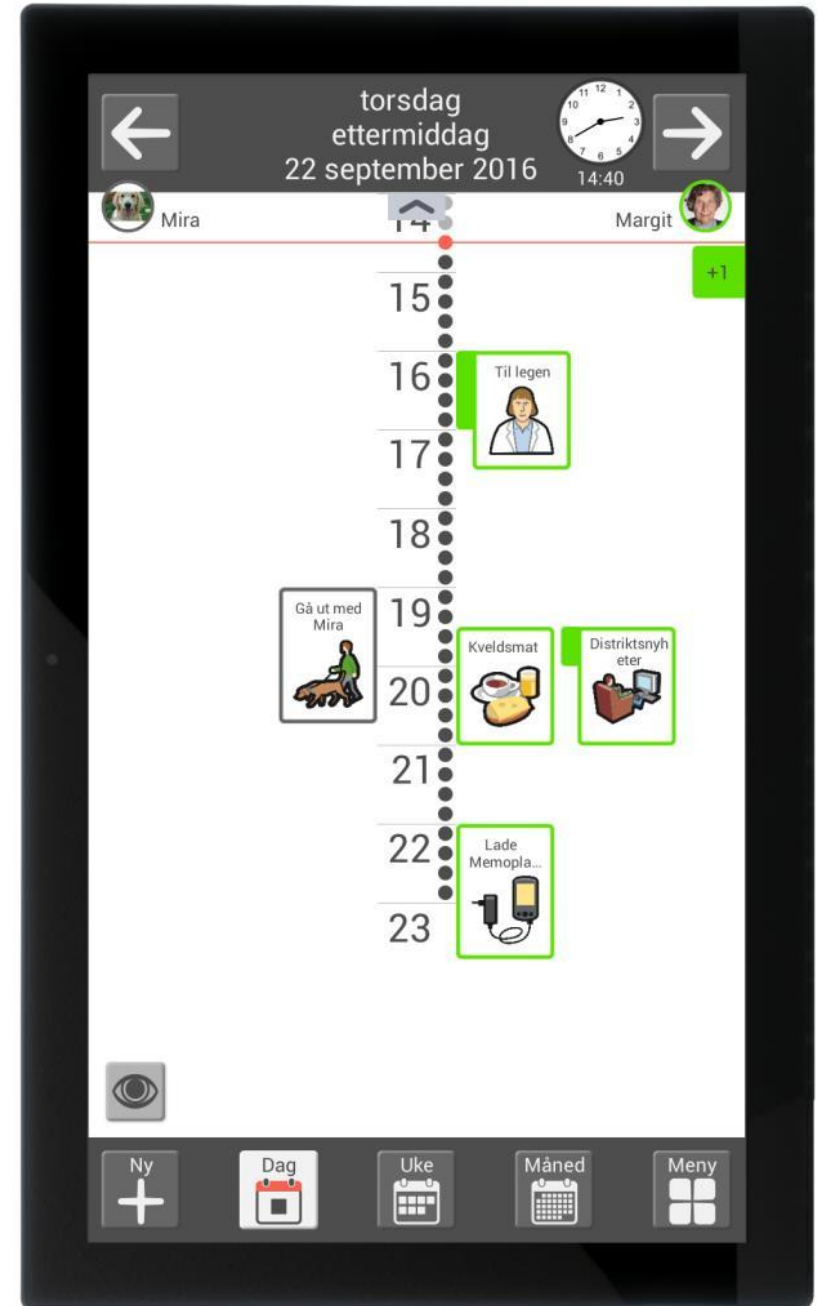

# Tidshjelpemiddel med visuell nedtelling av tidsintervall

- Et hjelpemiddel for personer som har vanskelig for å forstå tid og tidsmengde.
- Viser tiden ved hjelp av lysende punkter som slukner etter hvert som tiden går.
- Rødt felt på klokken som blir mindre.

## TIRSDAG FORMIDDAG LAGERPLASS B

08:00 ● OPPRETTE PLUKKORDRE

09:00 ● PAUSE

09:15 ● PLUKKE OG PAKKE

10:00 ● DELE UT POST

10:30 ● PLUKKE OG PAKKE

11:30 ● RYDDE OG OVERLEVERE

12:00 ● LUNSJ

# Planlegging

tirsdag  
formiddag  
11 juni 2024 10:10

~~08:00~~ - 16:00

 Jobb

5 t  
50 min

- Husk å sette dørene på AUTO
- Sjekk panteautomaten. Tøm beholder for bokser hvis den er full.
- Sjekk beholdningen i kjølerom. Fyll på med meierivarer hvis det er behov. Sett de nyeste varene bakerst.
- Sjekk bakervarer. Legg alle bakevarer fra i går i billigkurven. Husk at disse må merkes med tilbudslapper. Fyll på med nye bakevarer (ligger på lageret).

Alarm Slett Endre Lukk

mandag  
17 juni 2024 11:25

08:30 - 14:00

 Skole

- Nørsk
- Pause
- Matte
- Start TIMER
- Pause
- Naturfag
- Storefri

Alarm Slett Endre Lukk